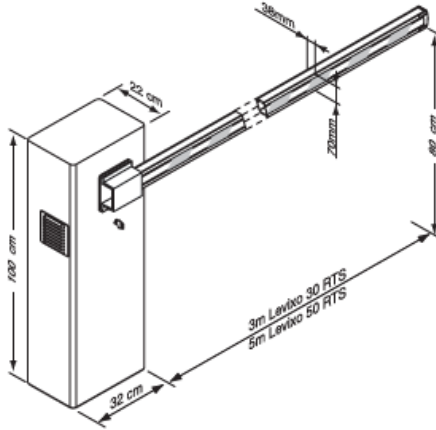

Levixo 230V RTS

Bariyerler

6 METREYE KADAR

Güçlü ve dayanıklı

- İki model:
> 4 metre – 4 saniyede açılma
> 6 metre – 8 saniyede açılma
- Günde 1,200 açılma ve kapanmaya kadar yoğun kullanım için uygun
- Profesyonel kurulum için çok çeşitli aksesuar
> Beton temel için bağlantı vidaları
> Kapı kolu yaslanma çatalı
> Fotosel montaj blokları
> Kapı kolu için koruyucu lastik

İçerik

						Palet Başına Paket
Levixo 30 Motor	Levixo 50 Motor	Control box Levixo RTS	Bariyer Kolu 4 m	Bariyer Kolu 6 m	Bariyer Kolu Yaslanma Çatalı Ref. 9017044	

Levixo 30 RTS Ref. 1216339	•	-	•	-	-	-	6
Levixo 50 RTS Ref. 1216340	-	•	•	-	-	-	6
Bariyer Kolu 4 m Ref. 9017041	-	-	-	•	-	-	24
Bariyer Kolu 6 m Ref. 9017042	-	-	-	-	•	-	24
Levixo Yaslanma çatalı Ref. 9017044	-	-	-	-	-	•	30

Standart kurulum

1. Levixo 30/50 motor
2. Kontrol kutusu
3. Kapı kolu
4. Kapı kolu yaslanma çatalı
5. Flaşör
6. Açık hava anteni
7. Fotosel için kolon

Genel toplam boyut

Teknik özellikler

Şebeke güç beslemesi	230 V	Açılma süresi	4 m	4 s
Maksimum güç tüketimi	300 W		6 m	8 s
Aksesuar güç kaynağı	24 V / 180 mA	RTS telsiz frekansı		433.42 MHz
Gün başına maksimum kullanım sayısı	4 m 1,200 6 m 600	Uzaktan kumanda sayısı		36 adet
Motor torku	4 m 85 Nm 6 m 250 Nm	Çalışma sıcaklığı		-10°C ila +55°C
		Aşağıdakiler için test edilmiştir.	4 m	2 milyon açma kapama
			6 m	2 milyon açma kapama