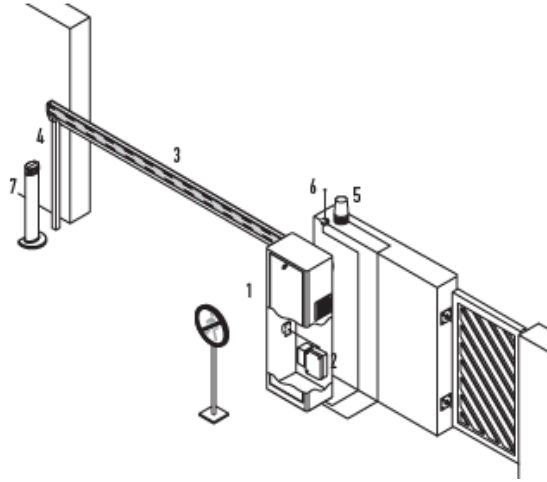

Levixo 230V RTS

Bariyerler

6 METREYE KADAR

Güçlü ve dayanıklı

- İki model:
> 4 metre – 4 saniyede açılma
> 6 metre – 8 saniyede açılma
- Günde 1,200 açılma ve kapanmaya kadar yoğun kullanım için uygun
- Profesyonel kurulum için çok çeşitli aksesuar
> Beton temel için bağlantı vidaları
> Kapı kolu yaslanma çatalı
> Fotosel montaj blokları
> Kapı kolu için koruyucu lastik

İçerik

						Palet Başına Paket
Levixo 30 Motor	Levixo 50 Motor	Control box Levixo RTS	Bariyer Kolu 4 m	Bariyer Kolu 6 m	Bariyer Kolu Yaslanma Çatalı Ref. 9017044	

Levixo 30 RTS Ref. 1216339	•	-	•	-	-	-	6
Levixo 50 RTS Ref. 1216340	-	•	•	-	-	-	6
Bariyer Kolu 4 m Ref. 9017041	-	-	-	•	-	-	24
Bariyer Kolu 6 m Ref. 9017042	-	-	-	-	•	-	24
Levixo Yaslanma çatalı Ref. 9017044	-	-	-	-	-	•	30

Standart kurulum

1. Levixo 30/50 motor
2. Kontrol kutusu
3. Kapı kolu
4. Kapı kolu yaslanma çatalı
5. Flaşör
6. Açık hava anteni
7. Fotosel için kolon

Genel toplam boyut

Teknik özellikler

Şebeke güç beslemesi	230 V	Açılma süresi	4 m	4 s
Maksimum güç tüketimi	300 W		6 m	8 s
Aksesuar güç kaynağı	24 V / 180 mA	RTS telsiz frekansı		433.42 MHz
Gün başına maksimum kullanım sayısı	4 m 1,200 6 m 600	Uzaktan kumanda sayısı		36 adet
Motor torku	4 m 85 Nm 6 m 250 Nm	Çalışma sıcaklığı		-10°C ila +55°C
		Aşağıdakiler için test edilmiştir.	4 m	2 milyon açma kapama
			6 m	2 milyon açma kapama